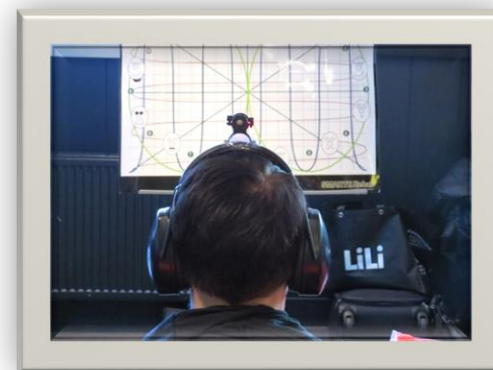

SENSO REFLEX EXPERT™ KOULUTUS

KENELLE:

Opetus-, valmennus-, liikunta- ja kuntoutusalan ammattilaisille

KOULUTUKSEN JÄLKEEN:

- osaat havainnoida ja harjoituttaa hermostoa kuormittavia liikemalleja
- ymmärrät hermostoa kuormittavien liikemallien vaikutukset oppimiskykyyn ja pystyt edistämään oppimista kyseisiä liikemalleja sammuttamalla
- omaat uusia keinoja parantaa lihaksiston automaattista jäntevyyttä ja motoriikan automatisoitumista
- kykenet edistämään keskushermoston toimivaa työnjakoa mm. näkökeskuksen toimintaa tasapainottamalla
- pystyt tehostamaan tuki- ja liikuntaelinten toimintaa ja kuntoutusten vaikuttavuutta
- omaat entistäkin paremmat edellytykset huippu-urheilun tukipalveluiden tuottajana

TOTEUTUS:

Lähijakso 1 (2pv)

Lähijakso 2 (1pv)

Näyttökoepäivä (1pv)

pvm&paikka: www.spinacor.fi/koulutukset/

ajankohta sovitaan jaksolla 1

ajankohta sovitaan jaksolla 2

**TERVE-
TULOA!**